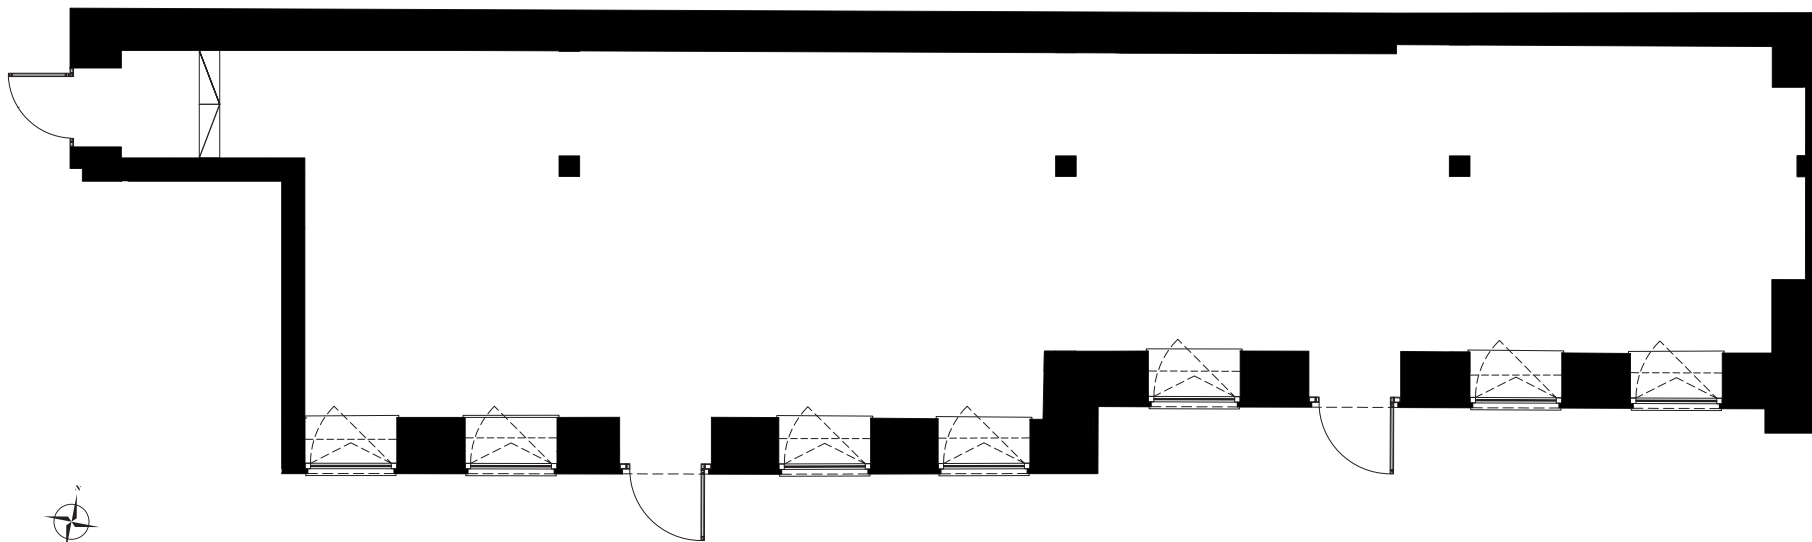

KAMIENICA
SIEMENSA

LOKAL USŁUGOWY: 03 POWIERZCHNIA: 116,94 M²

UL. PIOTRKOWSKA 96

0 0,5m 1m

ADRES KAMIENICY

ul. Piotrkowska 96
90-103 Łódź

SALON SPRZEDAŻY

ul. Piotrkowska 89
90-423 Łódź

KONTAKT

+48 513 354 064
sprzedaz@kamienicasiemensa.pl

KAMIENICASIEMENSA.PL >

Powierzchnia użytkowa pomieszczeń liczona zgodnie z normą PN-ISO 9836:2022-07. Wymiary i powierzchnie lokali w dalszym etapie projektowania oraz realizacji mogą ulec nieznacznym zmianom. Urządzenia elektryczne, sanitarne, drzwi wewnętrzne oraz schody nie stanowią wyposażenia lokali, a ich rozmieszczenie jest przykładowe i do indywidualnej aranżacji przez Klienta. Przedstawione aranżacje mają charakter wyłącznie poglądowy i nie stanowią oferty w rozumieniu Kodeksu Cywilnego.