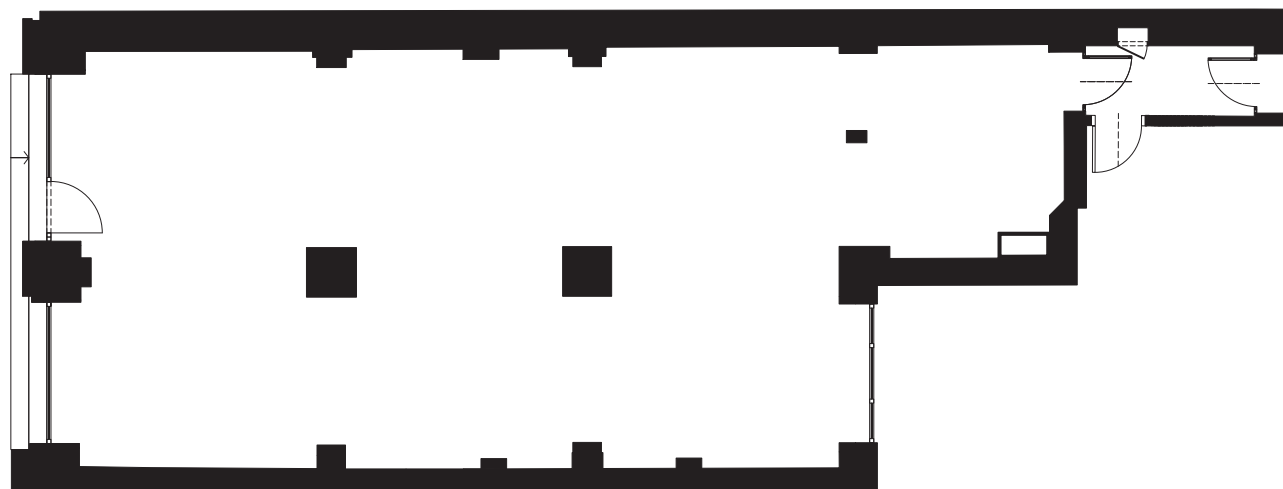

KAMIENICA
SIEMENSA

LOKAL USŁUGOWY: 01
POWIERZCHNIA: 145,31 M²

0 0,5m 1m

ADRES KAMIENICY

ul. Piotrkowska 96
90-103 Łódź

SALON SPRZEDAŻY

ul. Piotrkowska 89
90-423 Łódź

KONTAKT

+48 513 354 064
sprzedaz@kamienicasiemensa.pl

KAMIENICASIEMENSA.PL >

Powierzchnia użytkowa pomieszczeń liczona zgodnie z normą PN-ISO 9836:2022-07. Wymiary i powierzchnie lokali w dalszym etapie projektowania oraz realizacji mogą ulec nieznacznym zmianom. Urządzenia elektryczne, sanitarne, drzwi wewnętrzne oraz schody nie stanowią wyposażenia lokali, a ich rozmieszczenie jest przykładowe i do indywidualnej aranżacji przez Klienta. Przedstawione aranżacje mają charakter wyłącznie poglądowy i nie stanowią oferty w rozumieniu Kodeksu Cywilnego.